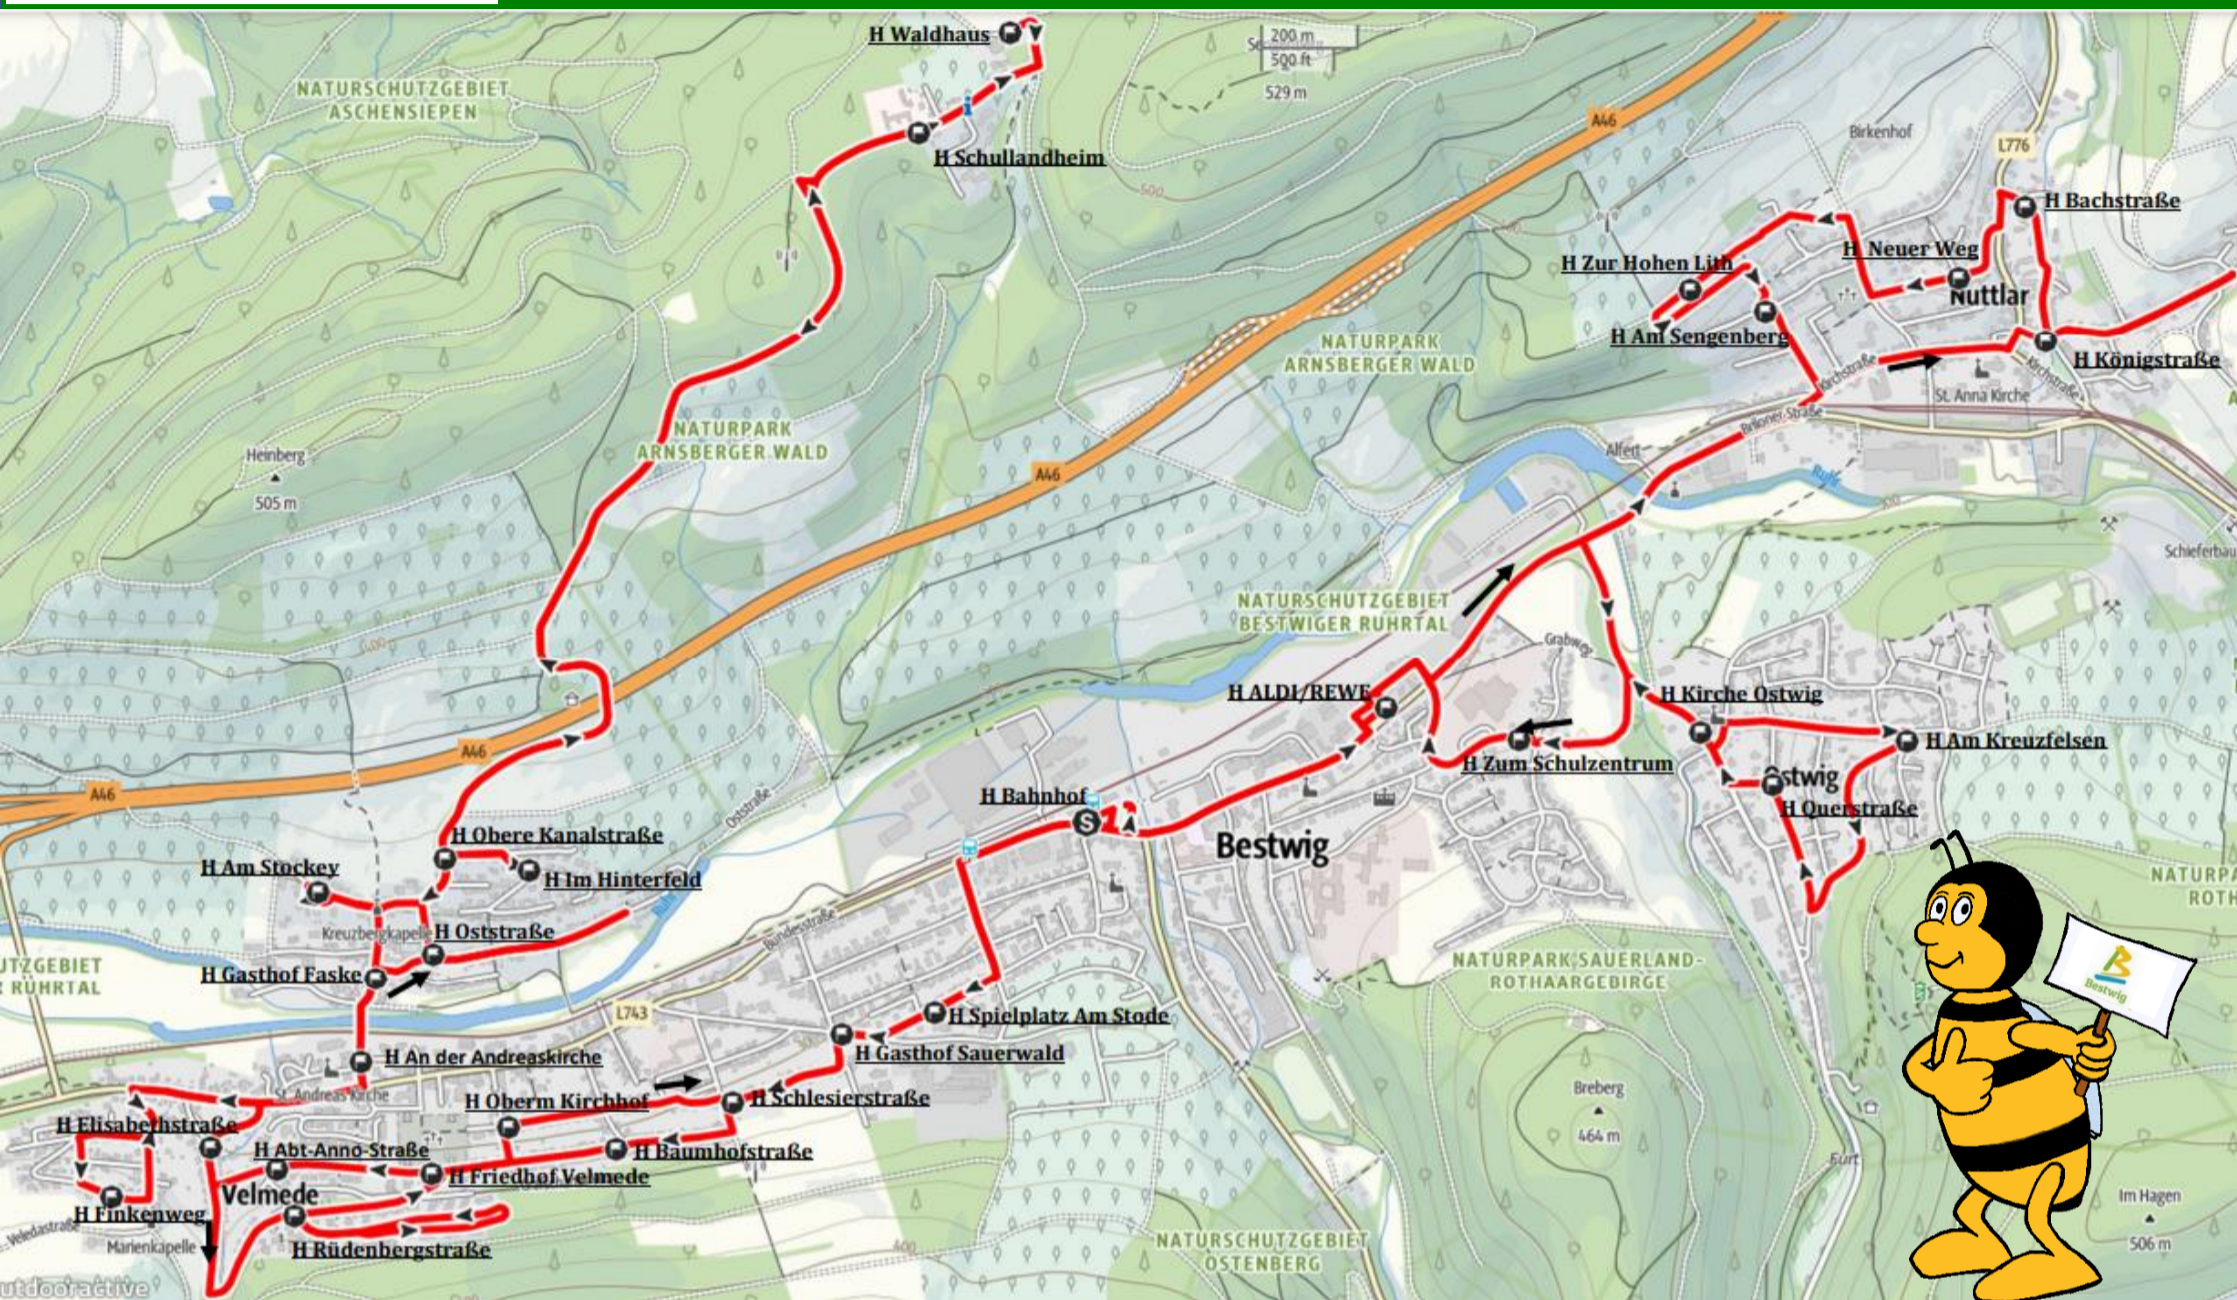

B1

Bestwig – Velmede – (Föckinghausen) – Velmede – Bestwig – Nuttlar – Ostwig – Bestwig

Haltestellen	Abfahrt
Bestwig, ALDI/REWE	N:00
Bestwig, Bahnhof	N:01
Velmede, Spielplatz Am Stode	N:02
Velmede, Gasthof Sauerwald	N:03
Velmede, Schlesierstraße	N:04
Velmede, Baumhofstraße	N:05
Velmede, Friedhof	N:06
Velmede, Abt-Anno-Straße	N:07
Velmede, Elisabethstraße	N:07
Velmede, An der Andreaskirche	N:08
Velmede, Gasthof Faske	N:09
Velmede, Oststraße	N:10
Föckinghausen, Waldhaus	N:12
Föckinghausen, Schullandheim	N:12
Velmede, Im Hinterfeld	N:13
Velmede, Obere Kanalstraße	N:14
Velmede, Am Stockey	N:16
Velmede, Gasthof Faske	N:17
Velmede, An der Andreaskirche	N:18
Velmede, Finkenweg	N:20

Haltestellen	Abfahrt
Velmede, Elisabethstraße	N:22
Velmede, Rüdbergstraße	N:23
Velmede, Friedhof	N:25
Velmede, Oberm Kirchhof	N:26
Velmede, Schlesierstraße	N:27
Velmede, Gasthof Sauerwald	N:28
Velmede, Spielplatz Am Stode	N:29
Bestwig, Bahnhof	N:30
Bestwig, ALDI/REWE	N:32
Nuttlar, Königstraße	N:35
Nuttlar, Bachstraße	N:36
Nuttlar, Neuer Weg	N:37
Nuttlar, Zur Hohen Lith	N:38
Nuttlar, Am Sengenber	N:39
Ostwig, Kirche	N:42
Ostwig, Am Kreuzfelsen	N:43
Ostwig, Querstraße	N:44
Ostwig, Kirche	N:45
Ostwig, Zum Schulzentrum	N:46
Bestwig, ALDI/REWE	

Startet stündlich
Mo., Mi., Fr. und Sa. von 09.00 bis 12.00 Uhr sowie Di. und Do. von 14.00 bis 17.00 Uhr.
(=N)

An Feiertagen und Rosenmontag, am 24. und 31. Dezember sowie Schützenfestmontags in Nuttlar, Ostwig und Velmede/Bestwig wird der Bürgerbus **nicht** eingesetzt.